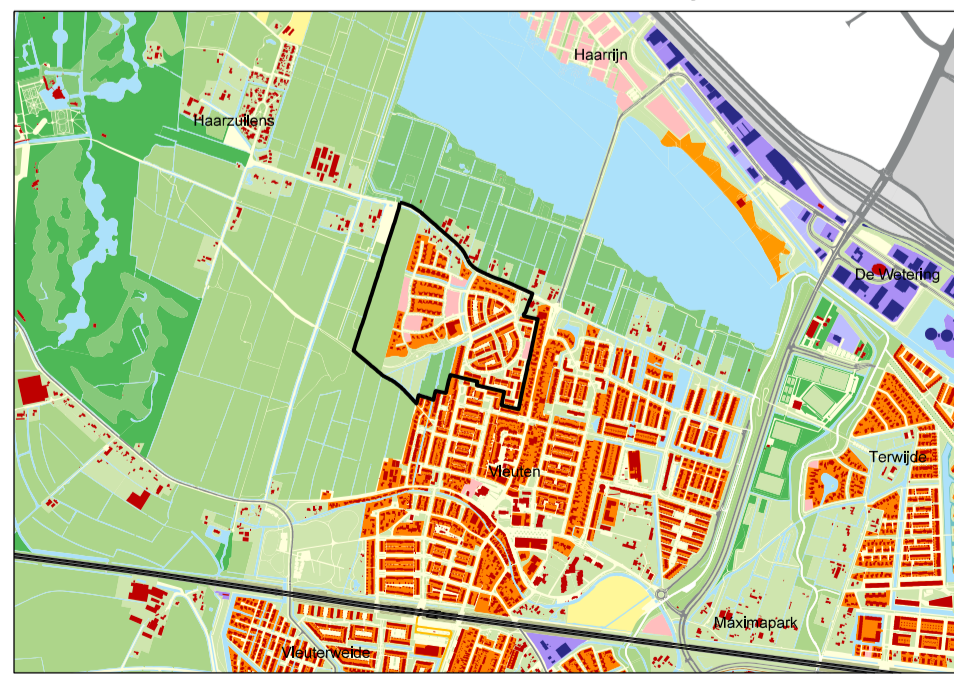

AAN DEZE TEKENING KUNNEN GEEN RECHTEN WORDEN ONTLEEND.
 Er kunnen te allen tijde wijzigingen voordoen.

Aanduidingen

-  boom (nieuw)
-  boom (bestaand)
-  talud
-  bos (bestaand / nieuw)

Woning / eigen terrein

-  woning / berging
-  bebouwing nog te ontwikkelen
-  bouwveld nog te ontwikkelen / tuin / erf
-  oorspronkelijk bestaande bebouwing
-  groen op eigen terrein

Openbaar gebied

-  water
-  groen
-  trottoir / pad
-  verharding
-  brug
-  fietspad

Overzicht Leidsche Rijn

Deelgebied en omgeving