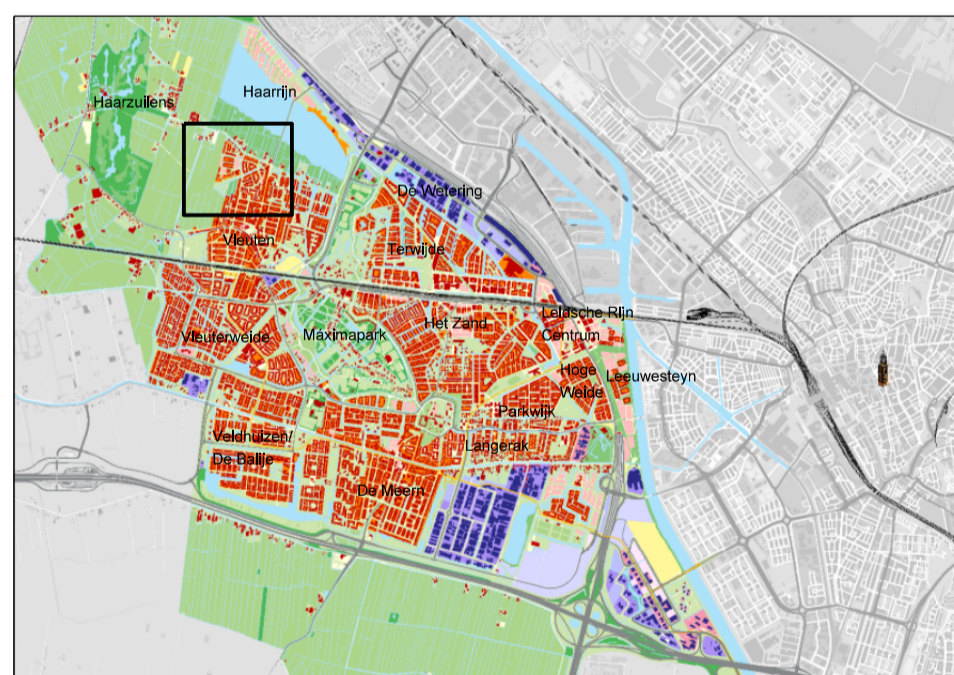

AAN DEZE TEKENING KUNNEN GEEN RECHTEN WORDEN ONTLEEND.
 Er kunnen te allen tijde wijzigingen voordoen.

Aanduidingen

-  boom (nieuw)
-  boom (bestaand)
-  talud
-  bos (bestaand / nieuw)

Woning / eigen terrein

-  woning / berging
-  bebouwing nog te ontwikkelen
-  bouwveld nog te ontwikkelen / tuin / erf
-  oorspronkelijk bestaande bebouwing
-  groen op eigen terrein

Openbaar gebied

-  water
-  groen
-  trottoir / pad
-  verharding
-  brug
-  fietspad

Overzicht Leidsche Rijn

Deelgebied en omgeving