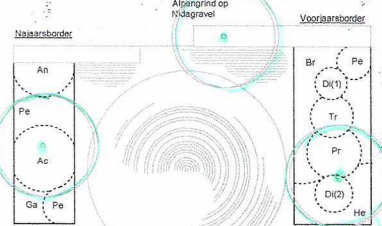

bolcata lpa 3x

Magnolia loebneri 'Merve'

Voorjaarsborder	
Br	Brunnera macrophylla 'Jack Frost' 9
Pe	Pennisetum (aanwezig) 1
Di(1)	Dicentra spectabilis 2
Tr	Trollius 'Alabaster' 5
Pr	Primula japonica 'Miller's Crimson' 7
Di(2)	Dicentra spectabilis 2
He	Hebeconus niger 7
Zomerborder	
Ge(1)	Geranium 'Rozanne' 12
As	Asilbe 'Peach Blossom' 12
Th	Thalictrum 'Hewitt's Double' 7
Ly(1)	Lythrum virgatum 'Dropmore Purple' 5
Bu	Buphthalmum salicifolium 10
Ca	Campanula lactiflora 'Pritchards Variety' 8
Pe(1)	Pennisetum (bestaand) 1
Pe(2)	Pennisetum (bestaand) 1
Se	Selenium lenitifolium 'Wallchianum' 10
Ly(2)	Lythrum virgatum 'Dropmore Purple' 5
Tr	Tricyrtis formosana 12
Ge(2)	Geranium 'Rozanne' 12
Naaisrborder	
An	Anemone hepvensis 'Honoring Jobert' 4
Pe	Persicaria amplexicaulis 'Blackfield' 6
Ac	Aconitum carmichaeli 15
Ga	Gaura lindheimeri 'Siskyou Pink' 4
Pe	Pennisetum (bestaand) 1

Alpengrind op Nidagravel

Band + 10cm
Border aanvullen met grond

Band + 10cm
Border aanvullen met grond

Alpengrind op Nidagravel

Alpengrind op Nidagravel

Viburnum bodnantense 'Charles Lamont'

15 Festuca gautieri