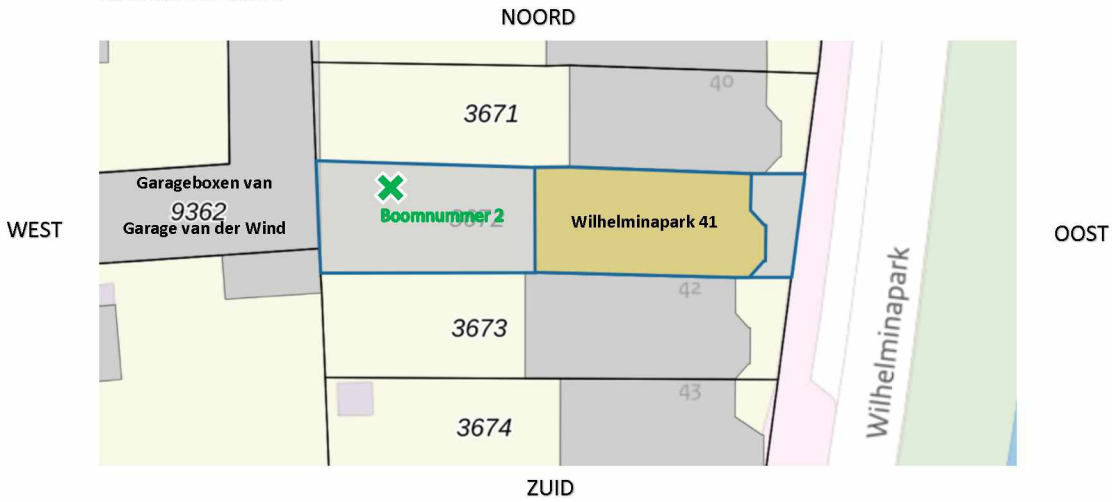

Kadastrale kaart & Situatietekening (Wilhelminapark 41, 3581 NK te Utrecht)

Kadastrale kaart

Situatietekening