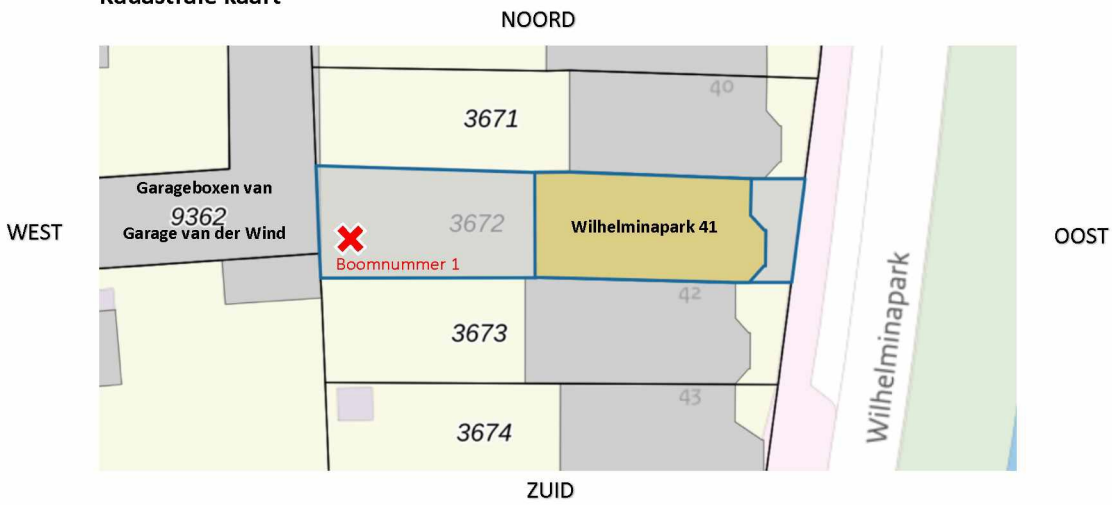

Kadastrale kaart & Situatietekening & Kleurenfoto (Wilhelminapark 41, 3581 NK te Utrecht)

Kadastrale kaart

Situatietekening

Kleurenfoto