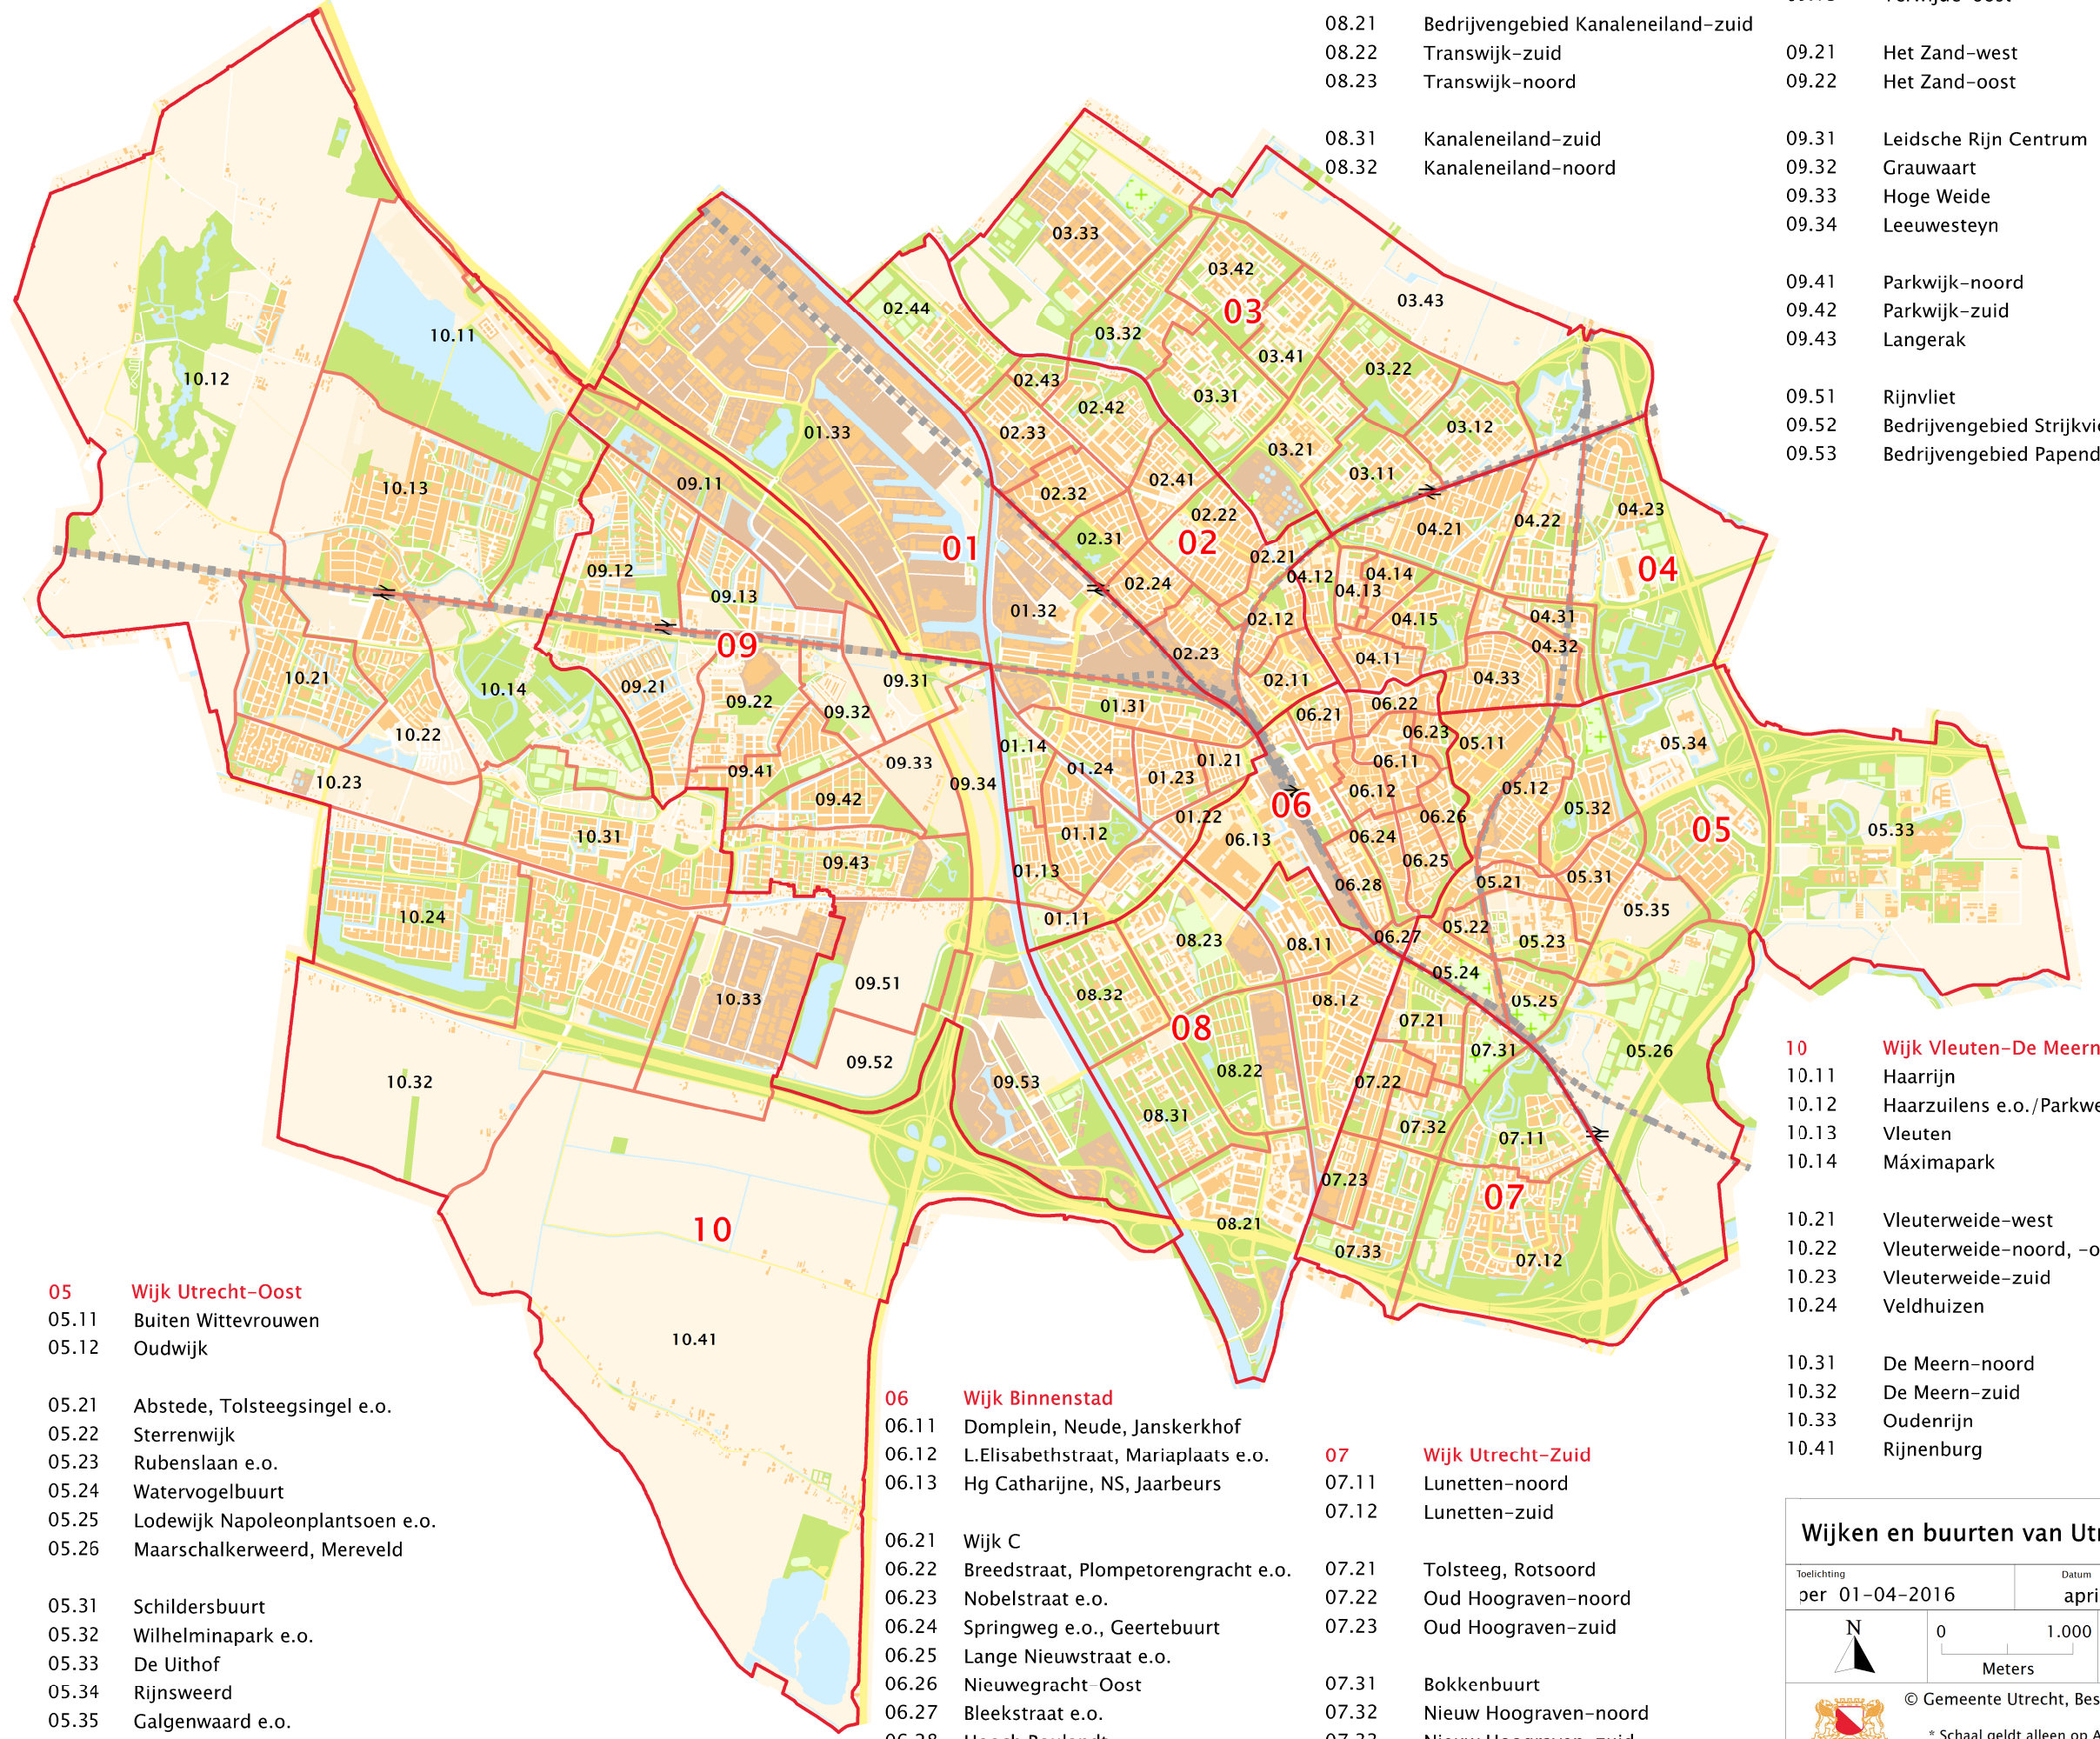

- 02.31 Julianapark e.o.
- 02.32 Elinkwijk e.o.
- 02.33 Pr.Bernhardplein e.o., Demkagebied

- 02.41 Geuzenwijk, De Driehoek
- 02.42 Schaakbuurt e.o.
- 02.43 Queeckhovenplein e.o.
- 02.44 Zuilen-noord

- 03 Wijk Overvecht**
- 03.11 Taagdreef, Rubicondreef e.o.
- 03.12 Donaudreef, Wolgadreef e.o.

- 03.21 Zamenhofdreef e.o.
- 03.22 Neckardreef e.o.

- 03.31 Vechtzoom-zuid
- 03.32 Vechtzoom-noord, Klopvaart
- 03.33 Bedrijfsgebied Overvecht

- 03.41 Zambesidreef e.o.
- 03.42 Tigrisdreef e.o.
- 03.43 Poldergebied Overvecht

- 04 Wijk Utrecht-Noordoost**
- 04.11 Vogelenbuurt
- 04.12 Lauwerecht
- 04.13 Staatsliedenbuurt
- 04.14 Tuinwijk-west
- 04.15 Tuinwijk-oost

- 04.21 Tuindorp, VanLieflandlaan-west
- 04.22 Tuindorp-oost
- 04.23 Voordorp, Voorveldsepolder

- 04.31 Huizingalaan, K.Doormanlaan
- 04.32 Zeeheldenbuurt, Hengeveldstr. e.o.
- 04.33 Wittevrouwen

— Wijkgrens
 — Buurtgrens

- 05 Wijk Utrecht-Oost**
- 05.11 Buiten Wittevrouwen
- 05.12 Oudwijk

- 05.21 Abstede, Tolsteegsingel e.o.
- 05.22 Sterrenwijk
- 05.23 Rubenslaan e.o.
- 05.24 Watervogelbuurt
- 05.25 Lodewijk Napoleonplantsoen e.o.
- 05.26 Maarschalkerweerd, Mereveld