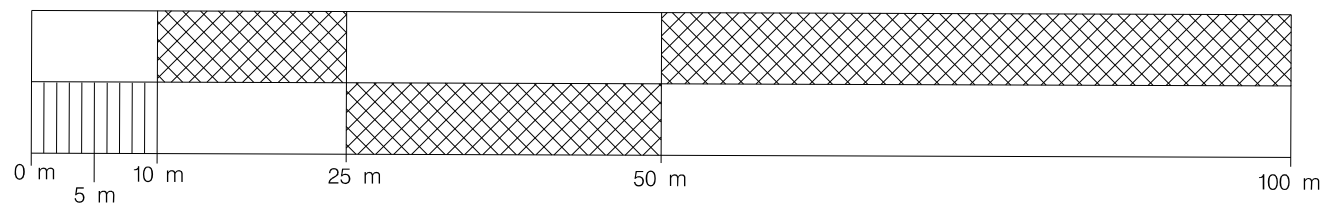

STERRENWIJK

VERKLARING

< nummer >

ONDERGRONDSE
RESTAFVALCONTAINER
GEPLAND

VERZAMELPLAATS KLIKOS /
CITY BINS

BESTAAND OF AAN TE
LEGGEN KRINGLOOPPUNT:
ONDERGRONDSE
CONTAINERS VOOR GLAS,
PAPIERKARTON, TEXTIEL
OF PLASTIC /BLIK /PAK

LOCATIE 05.50 PLAN
ABSTEDE-TOLSTEEGSINGEL

LOCATIE 05.51 PLAN
ABSTEDE-TOLSTEEGSINGEL

05.97

05.99

05.98

05.100