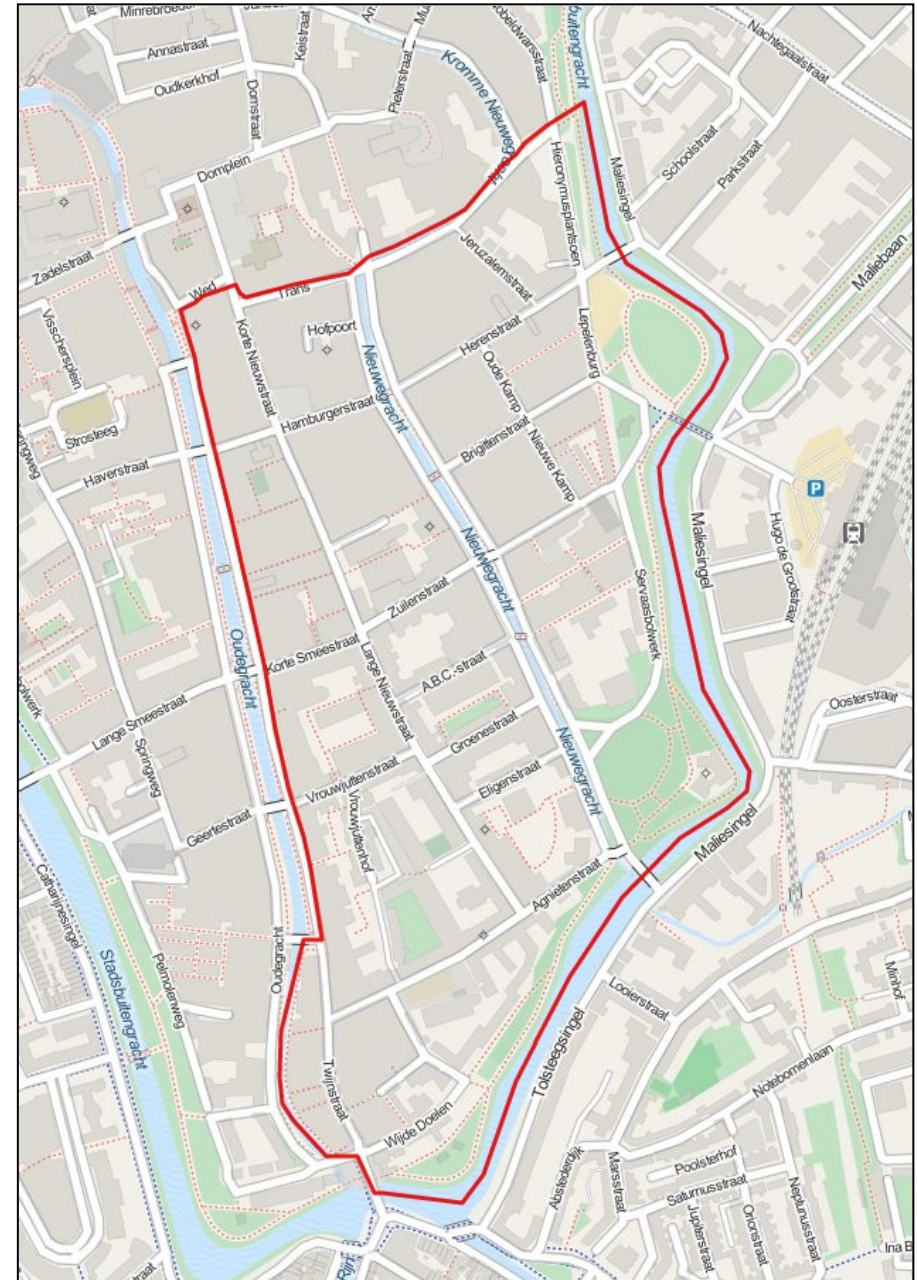

Hieronymusplantsoen voor vergunninghouders, dus alleen parkeren met parkeervergunning

Hofpoort voor vergunninghouders, dus alleen parkeren met parkeervergunning

Keukenstraat voor vergunninghouders, dus alleen parkeren met parkeervergunning

Korte Nieuwstraat

Kromme Nieuwegracht parkeerplaatsen bij oneven huisnummers vanaf 39 en even huisnummers vanaf 58.
LET OP! Deels voor vergunninghouders, dus deels alleen parkeren met parkeervergunning

Lange Nieuwstraat

Lepelenburg voor vergunninghouders, dus alleen parkeren met parkeervergunning

Magdalenastraat voor vergunninghouders, dus alleen parkeren met parkeervergunning

Nicolaasdwarstraat voor vergunninghouders, dus alleen parkeren met parkeervergunning

Nicolaaskerkhof

Nicolaasstraat

Nieuwegracht LET OP! Deels voor vergunninghouders, dus deels alleen parkeren met parkeervergunning

Nieuwekamp voor vergunninghouders, dus alleen parkeren met parkeervergunning

Oudekamp voor vergunninghouders, dus alleen parkeren met parkeervergunning

Pausdam

Servaasbolwerk voor vergunninghouders, dus alleen parkeren met parkeervergunning

Trans

Twijnstraat niet parkeren tijdens winkeluren overdag: ma. t/m za. 9.00–18.00 uur

Wijde Doelen LET OP! Deels voor vergunninghouders, dus deels alleen parkeren met parkeervergunning

Zuilenstraat voor vergunninghouders, dus alleen parkeren met parkeervergunning

1 januari 2015, hiermee vervallen voorgaande versies

www.utrecht.nl/parkeren