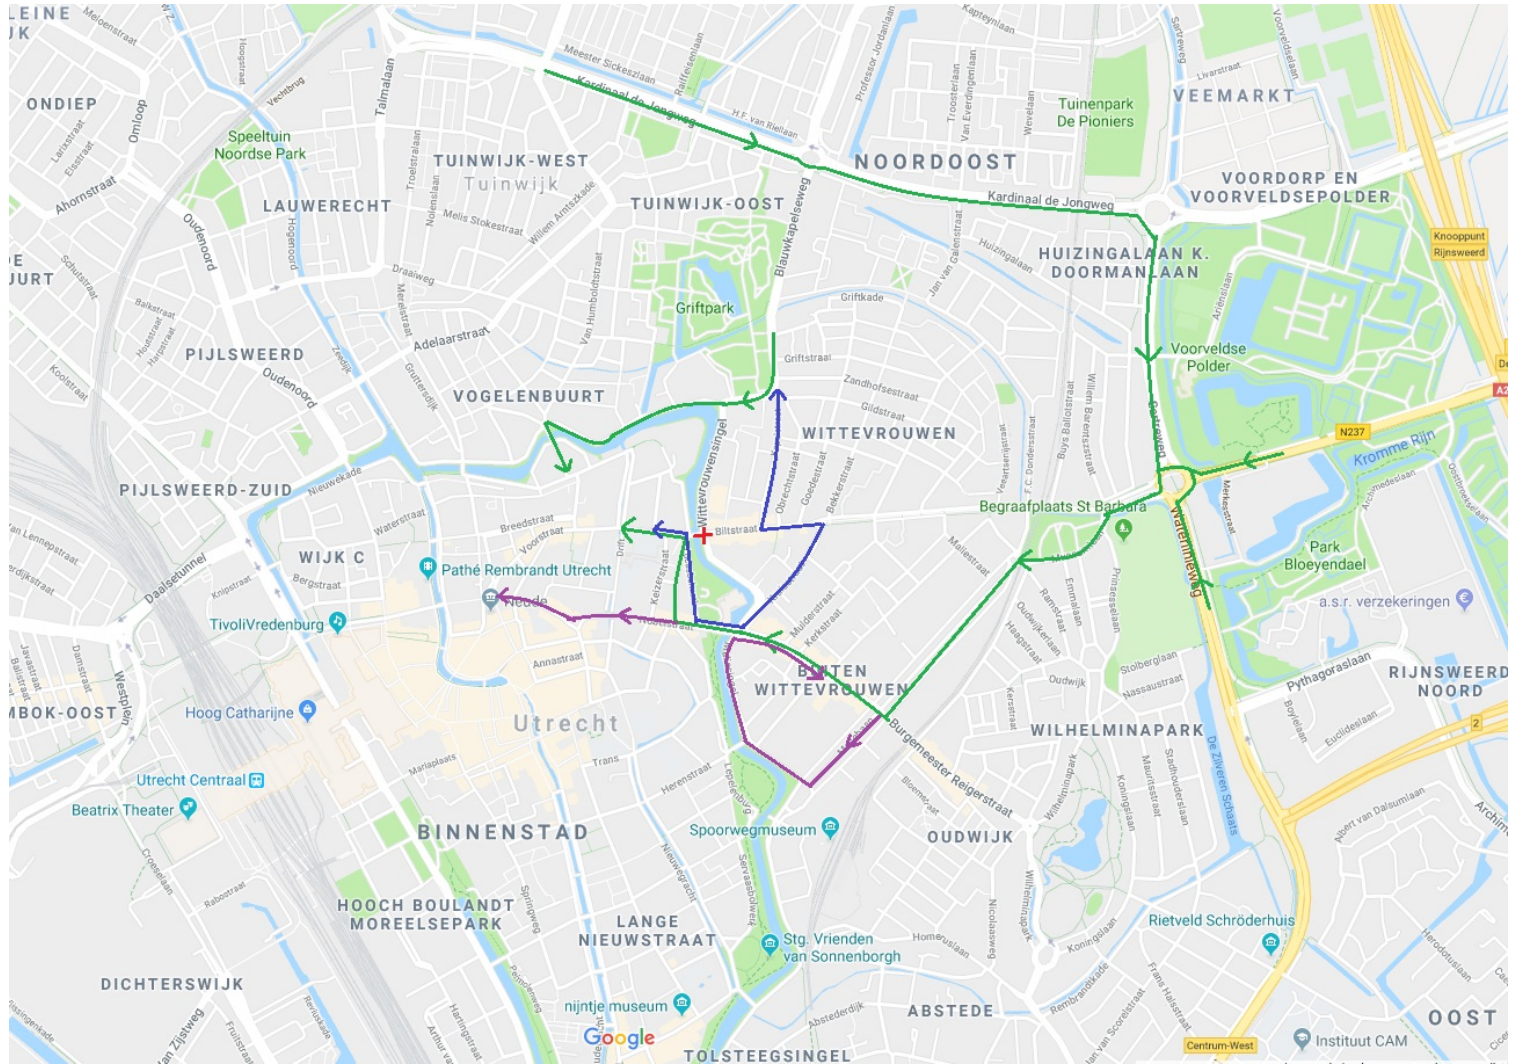

Omleidingsroutes Wittevrouwensingel vanaf 11 juni

-  omleiding auto's
-  omleiding fietsers
-  bevoorrading binnenstad en Nachtegaalstraat
-  afgesloten door werkzaamheden