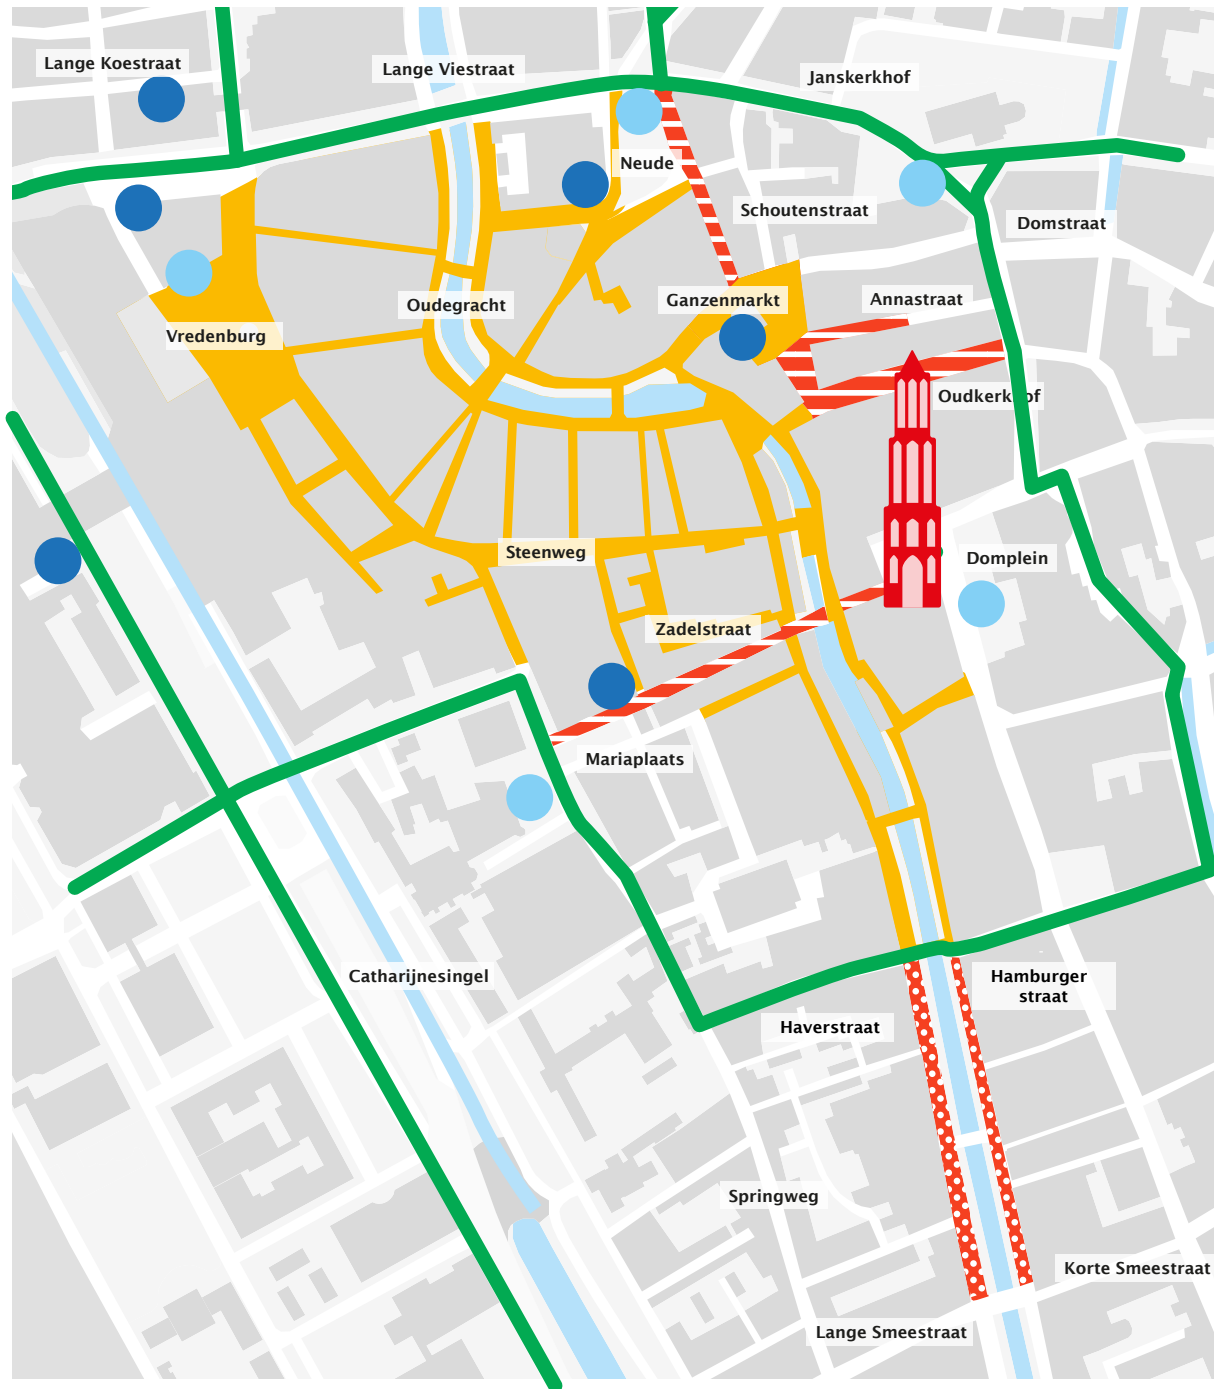

Tijdelijke uitbreiding voetgangersgebied binnenstad per 6 oktober.

Legenda

-  : Regulier voetgangersgebied
-  : Tijdelijk uitgebreid voetgangersgebied
-  : Permanente fietsenstallingen
-  : Tijdelijke fietsenstallingen (Pop-up)
-  : Dit zijn de snelle, comfortabele fietsroutes om de drukte heen
-  : Vervallen uitbreiding per 6 oktober