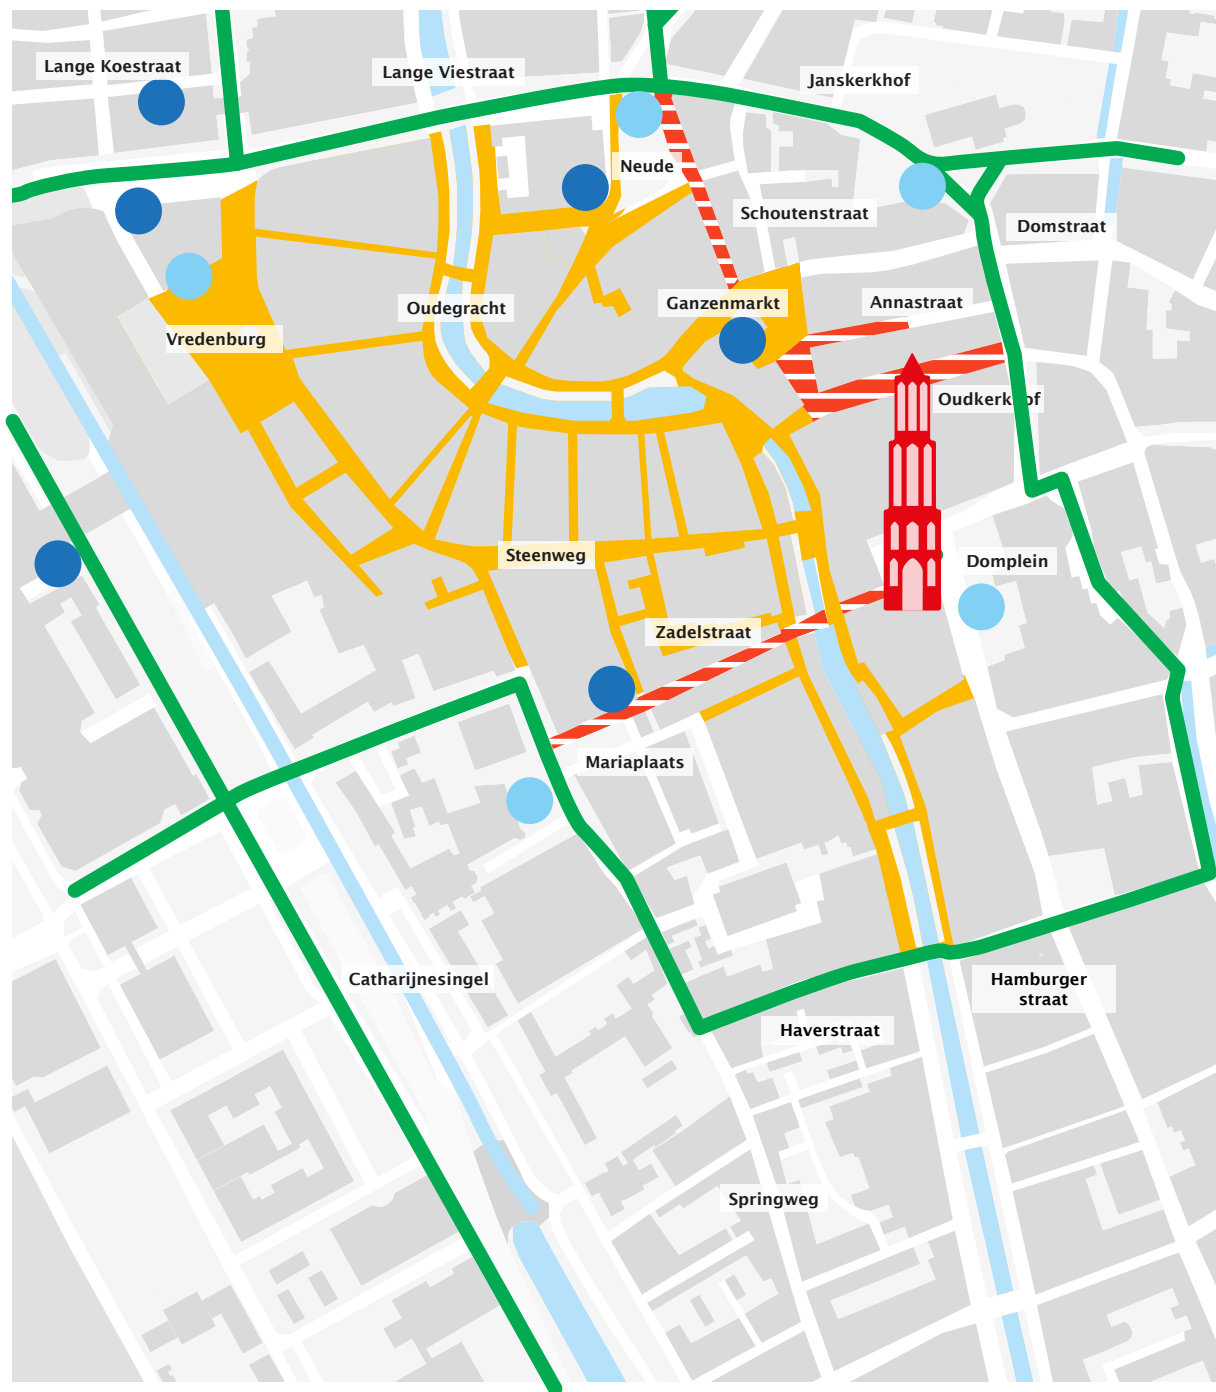

# Tijdelijke voetgangersgebied tot raadsbesluit over definitief voetgangersgebied.

## Legenda

-  : Regulier voetgangersgebied
-  : Tijdelijk uitgebreid voetgangersgebied
-  : Permanente fietsenstallingen
-  : Tijdelijke fietsenstallingen (Pop-up)
-  : Dit zijn de snelle, comfortabele fietsroutes om de drukte heen