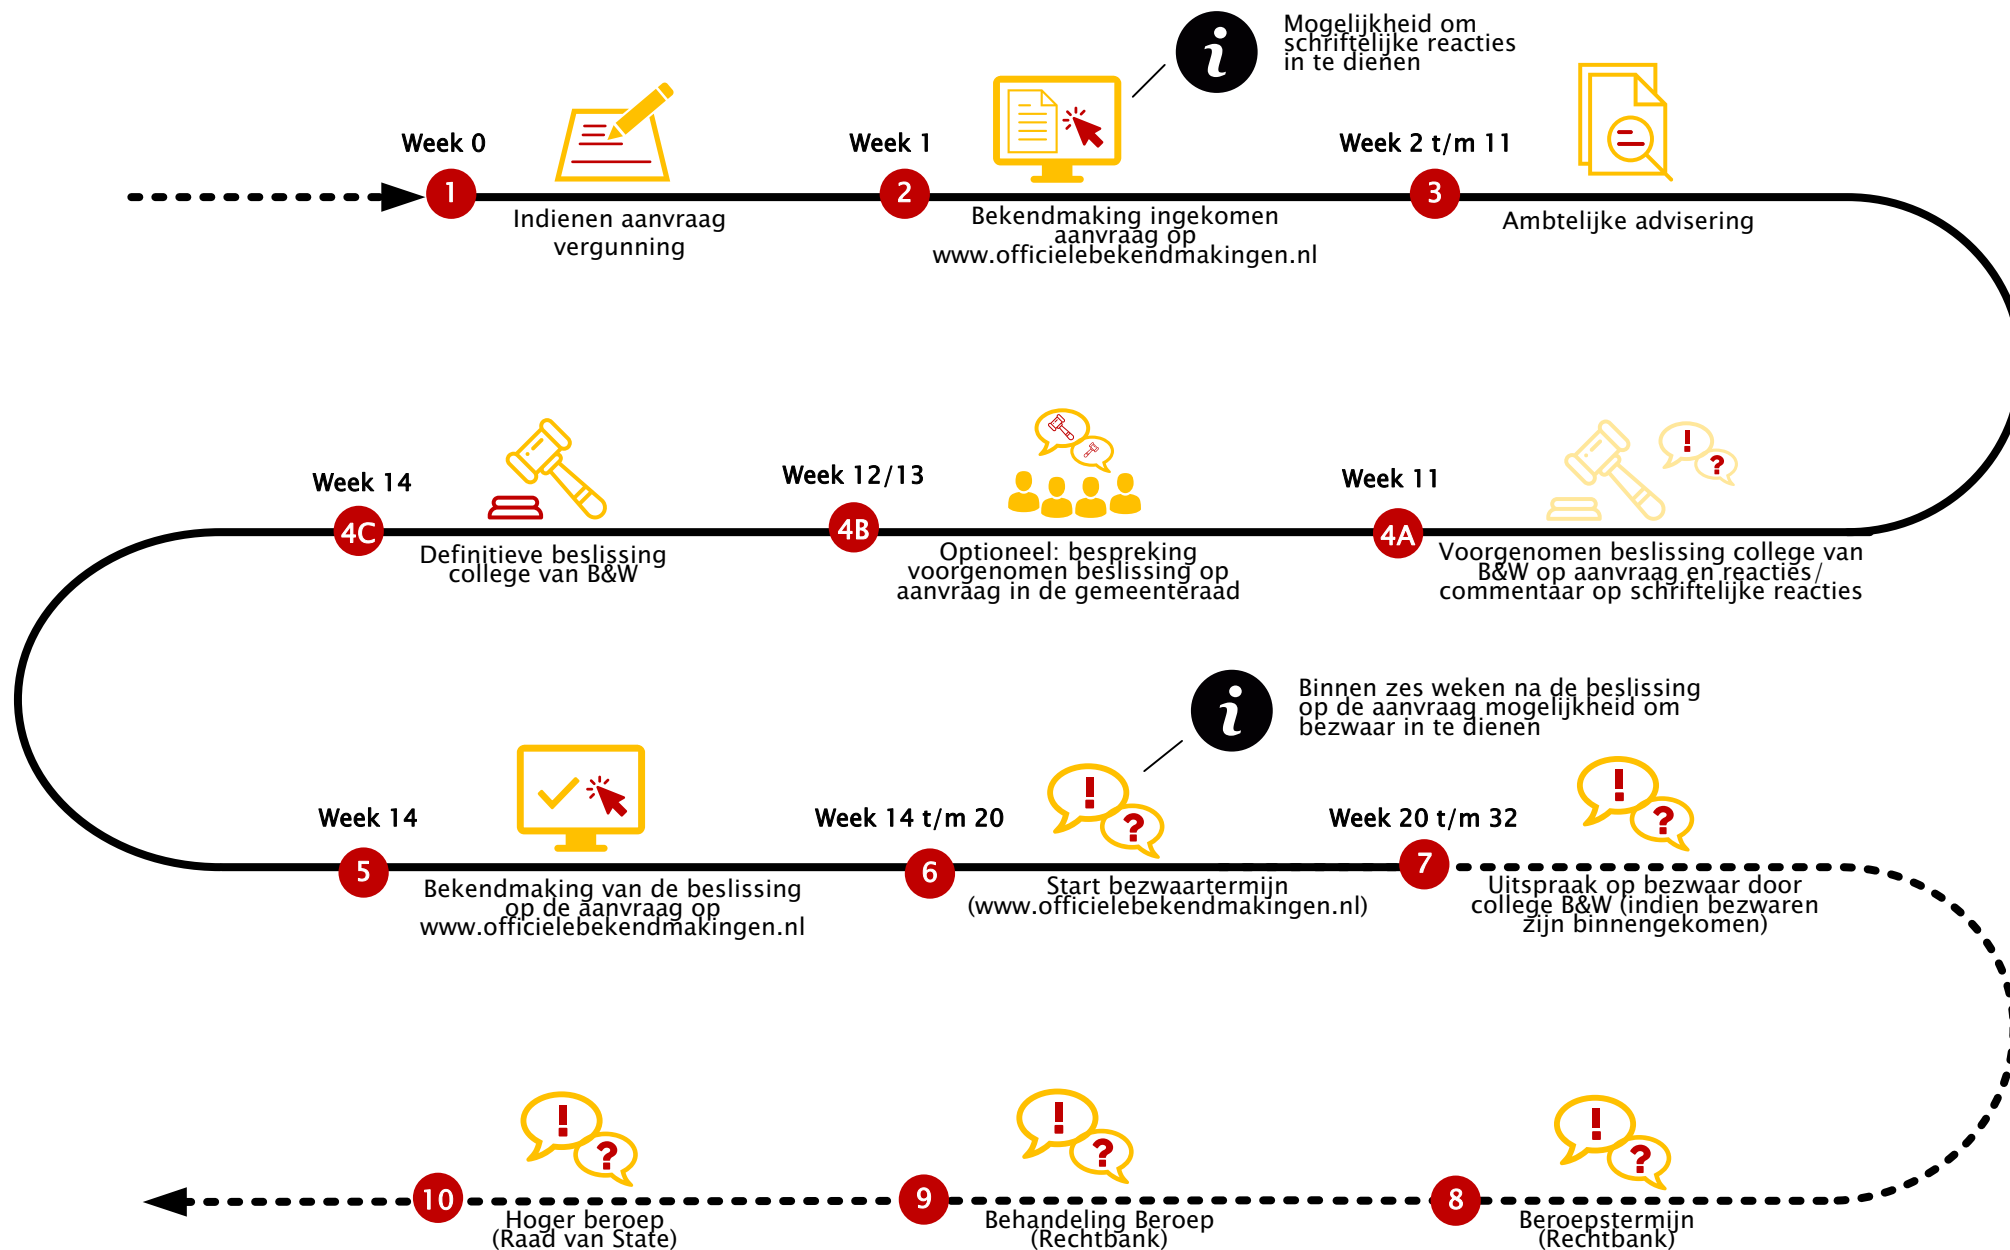

# Omgevingsvergunning reguliere WABO-procedure

Voor afwijken bestemmingsplan en activiteit bouwen

# Omgevingsvergunning uitgebreide WABO-procedure

Voor brandveilig gebruik

# Woonruimte onttrekkingsvergunning

Loopt samen op met de beslissing op de aanvraag voor het afwijken van de regels van het bestemmingsplan en bouwen