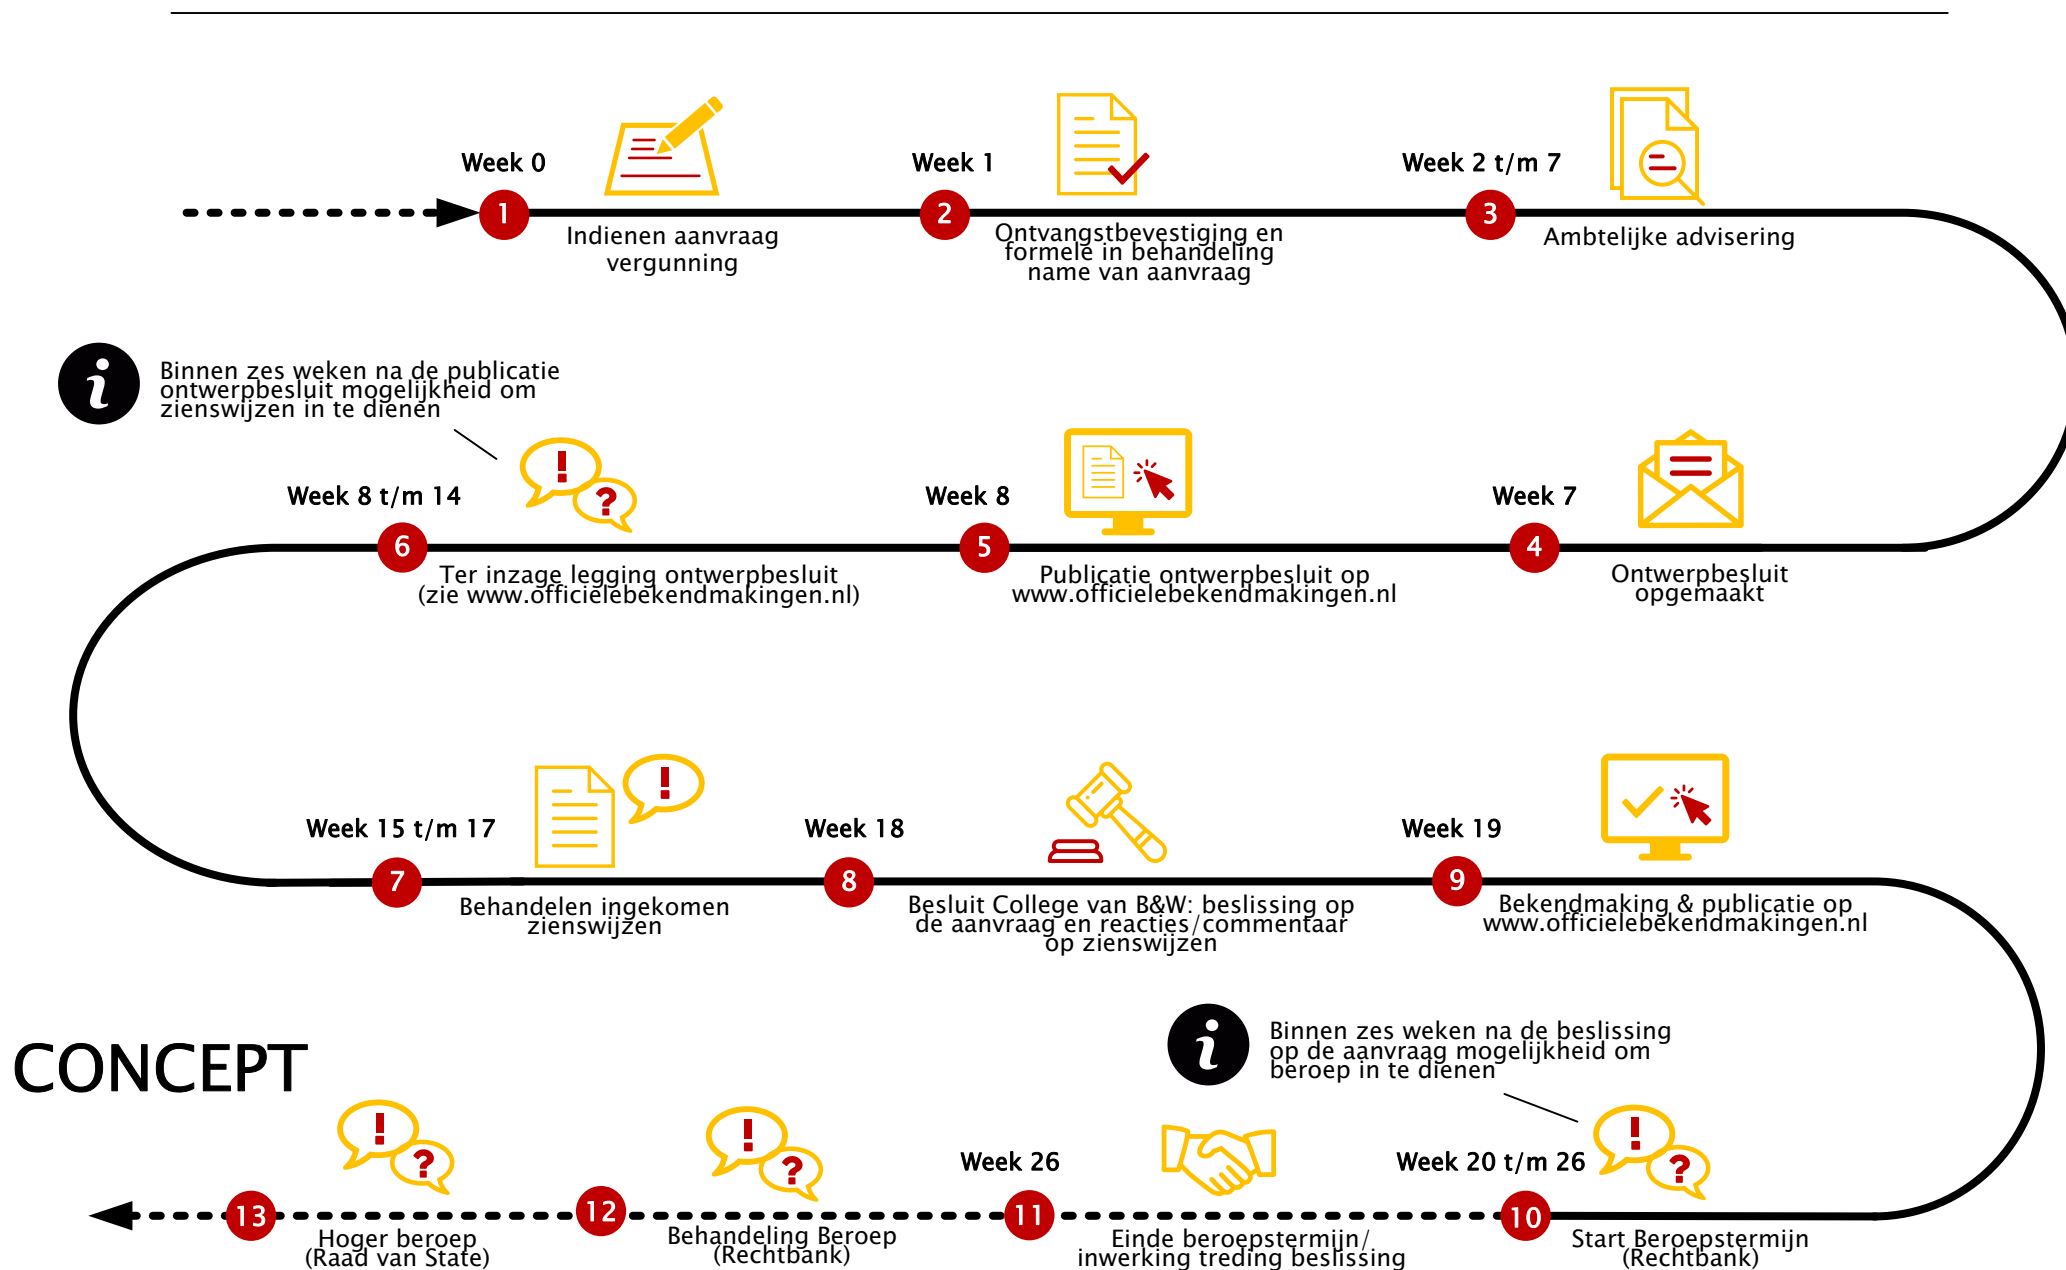

# Omgevingsvergunning reguliere WABO-procedure

Voor afwijken bestemmingsplan en activiteit bouwen

# Omgevingsvergunning uitgebreide WABO-procedure

Voor brandveilig gebruik

# Woonruimte onttrekkingsvergunning

Loopt samen op met de beslissing op de aanvraag voor het afwijken van de regels van het bestemmingsplan en bouwen